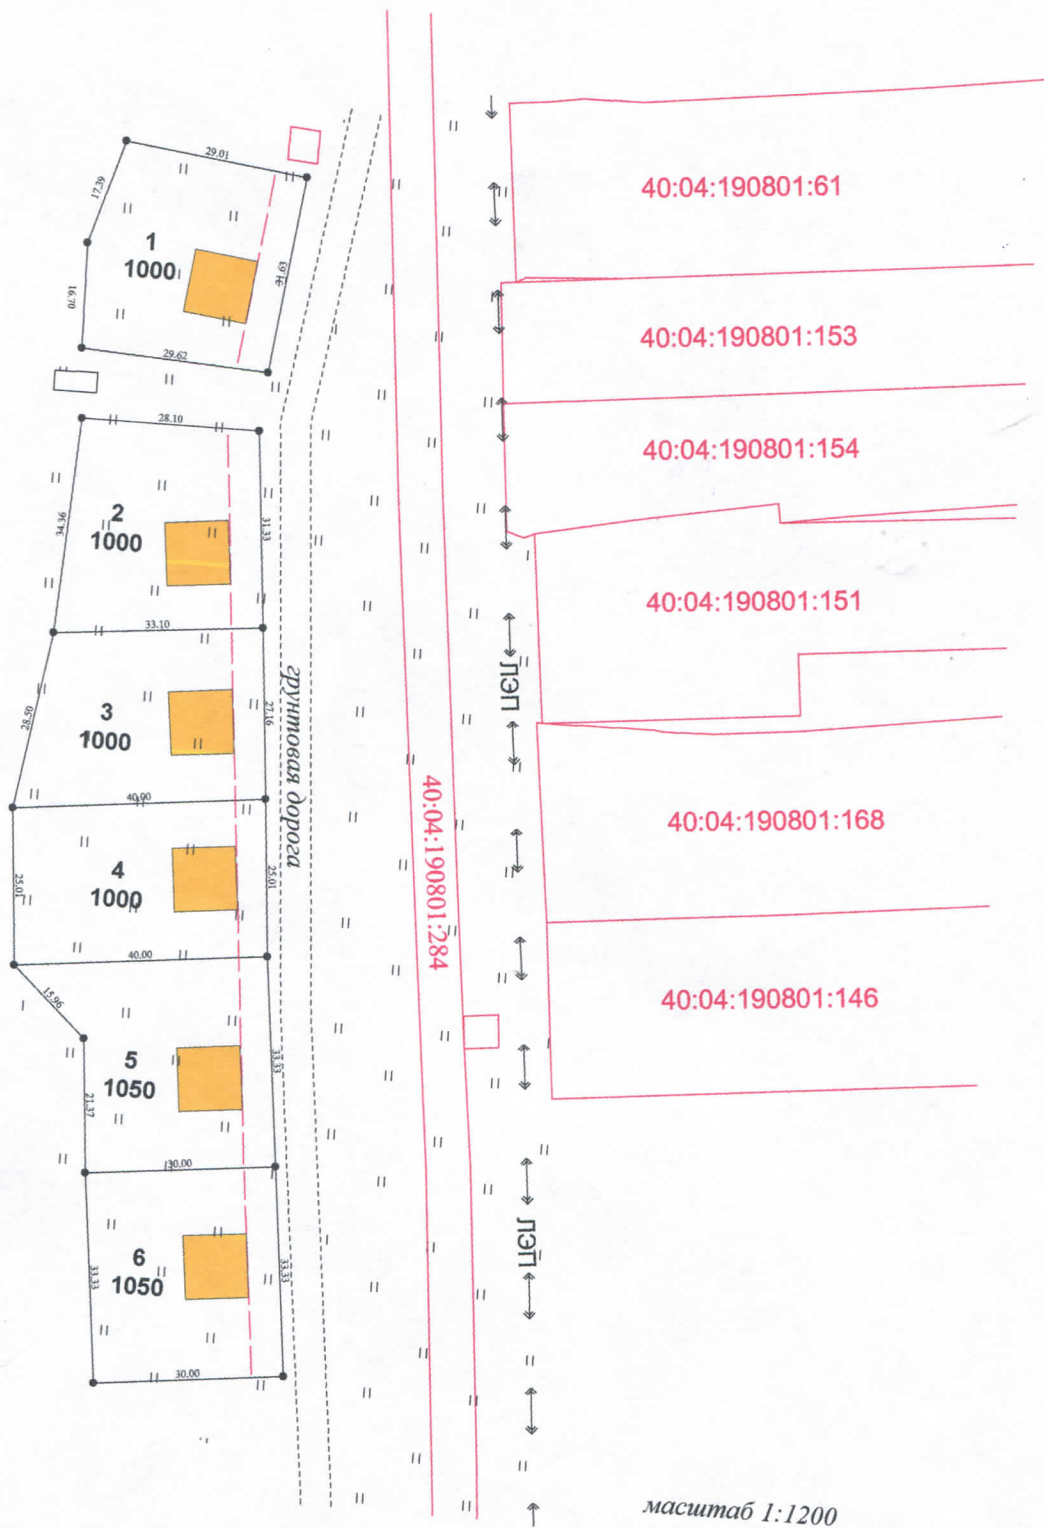

ПРОЕКТ

планировки земельных участков в деревне Прудново,
Дзержинского района Калужской области.

масштаб 1:1200

Условные обозначения :

-  - существующие земельные участки (по данным ЕГРН)
-  40:04:190801:146 - кадастровый номер земельного участка
-  - образуемые земельные участки
-  - проектируемые дороги общего пользования
-  - жилые дома
-  1
 1500 - номер участка, площадь
-  - детская, спортивная площадка, место общего пользования (зона отдыха)