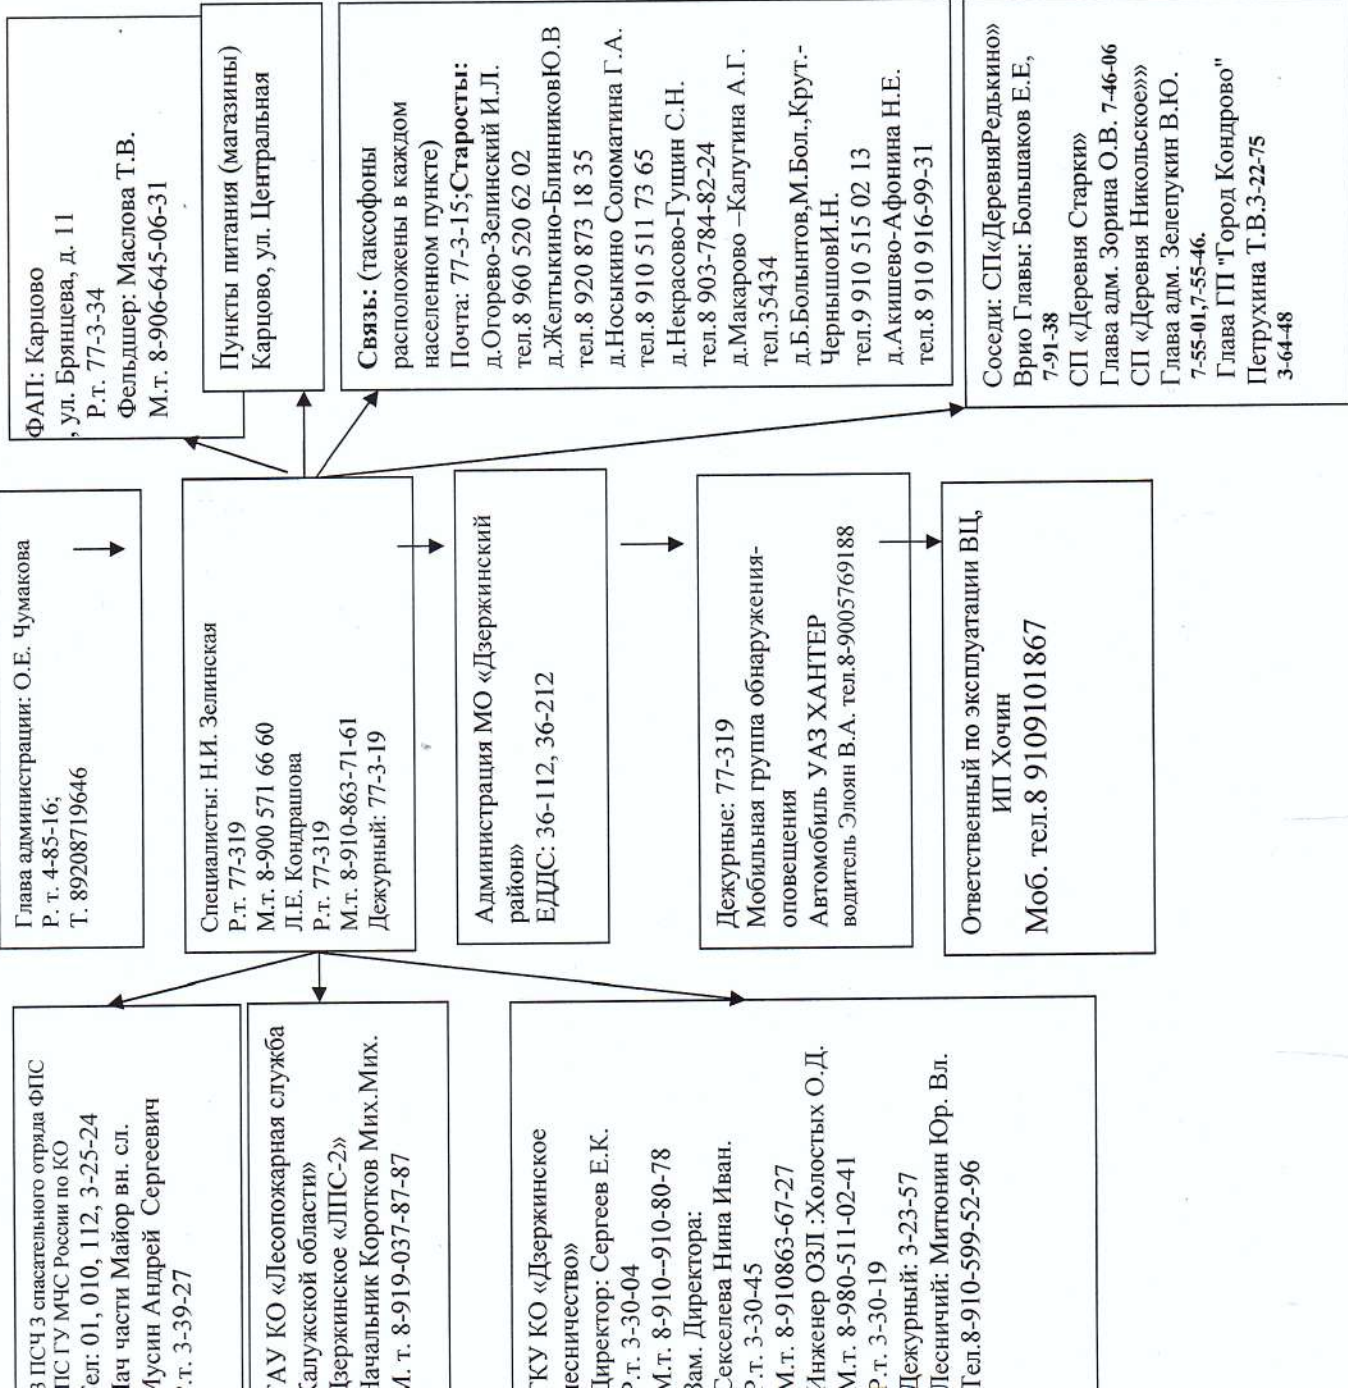

ОПЕРАТИВНО-МОБИЛИЗАЦИОННЫЙ ПЛАН ТУШЕНИЯ ПОЖАРОВ,

в том числе ЛЕСНЫХ И ТОРФЯНЫХ 2022 ГОД

Утверждено распоряжением Главы администрации СП «Деревня Карово»

СП Карово, площадь 831 га., количество населенных пунктов 14, количество домов 483
численность населения 916, количество хозяйств частных 396, дачных 87.

Откорректировано 04.03.2022 года

- Мероприятия:
Организационные:
1. Обучение
2. Закрепление объектов
3. Профилактика

насл.пункт	ОПАШКА	ОТЖК	водоем	ТОПОРЫ	инвентарь
Некрасово	1	2,5	р. Путьнка	2	2
Желтыкино	3	6	пруд Желтыкино	20	20
Носыкино	2	3	пруд Желтыкино	7	7
Кожухово	3	6	пруд	1	1
Костиково	2	4	пруд	7	7
Крутицы	1, 5	3	пруд	1	1
М.Болынтово	1, 5	3	пруд	3	3
Б.Болынтово	1	2	пруд	3	3
Акишево	4	6	пруд	4	4
Мурзино	1	2	р.Мельника	-	-
Карово	6	9	р.Мельника гидранты ул. Школьная водонапорная башня	396	396
Огарево	1, 5	3	р.Мельника	5	5
Заполье	1	2	р.Мельника	-	-

Ранцевые опрыскиватели в наличии 10 шт.
Водяная цистерна -2к. – 1 шт.
Воздуходувка – 1 шт.

Опашка производится землепользователями.

Специалист

Л.Е. Кондрашова